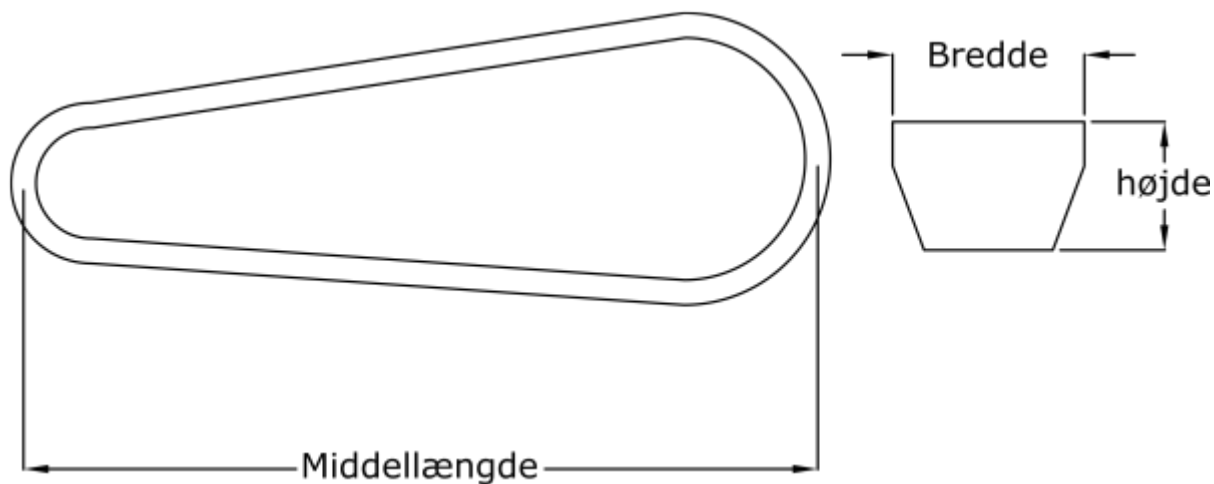

Varenummer: 601905300226  
Beskrivelse: Gates kilerem Hi-power Dubl-V BB226

## Mål

Bredde	= 17
Højde	= 10
Indvendig længde	= 5755
Middellængde	= 5814
Type	= BB226